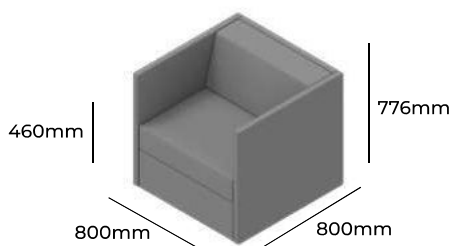

PLANET

GRUPA CENOWA

ZOBACZ NA STRONIE WWW

I	II	III	IV	V
Braveheart Rivet	Charles Cura Valencia	Maglia Main Line Flax Select X2 Xtreme	Blazer Morph	Skóra
1606,-	1648,-	1704,-	1823,-	-
Stopki z regulatorami o wysokości				STANDARD
Wysokość siedziska Wysokość całkowita Szerokość całkowita Głębokość całkowita Waga netto Waga brutto Objętość	460mm 460mm 800mm 800mm 30kg 34kg 0,65m ³	PC 30		

PLANET

GRUPA CENOWA

I	II	III	IV	V
Braveheart Rivet	Charles Cura Valencia	Maglia Main Line Flax Select X2 Xtreme	Blazer Morph	Skóra
1697,-	1735,-	1788,-	1906,-	-
Stopki z regulatorami o wysokości Błat z płyty wiórowej laminowanej, wpuszczany				STANDARD STANDARD
Wysokość siedziska Wysokość całkowita Szerokość całkowita Głębokość całkowita Waga netto Waga brutto Objętość	460mm 460mm 800mm 800mm 30kg 34kg 0,65m ³	PC 30T		

PLANET

GRUPA CENOWA

I	II	III	IV	V
Braveheart Rivet	Charles Cura Valencia	Maglia Main Line Flax Select X2 Xtreme	Blazer Morph	Skóra
2969,-	3270,-	3586,-	4127,-	-
Stopki z regulatorami o wysokości				STANDARD
Wysokość siedziska Wysokość całkowita Szerokość całkowita Głębokość całkowita Waga netto Waga brutto Objętość	460mm 776mm 800mm 800mm 36kg 40kg 0,65m ³	PC 31		

PLANET

ZOBACZ NA STRONIE WWW

GRUPA CENOWA

I	II	III	IV	V
Braveheart Rivet	Charles Cura Valencia	Maglia Main Line Flax Select X2 Xtreme	Blazer Morph	Skóra
2150,-	2300,-	2473,-	2775,-	-
Stopki z regulatorami o wysokości Pasek maskujący z rzepem o długości 736mm		PC AD M(T) H776	STANDARD +61,-	
Wysokość siedziska Wysokość całkowita Szerokość całkowita Głębokość całkowita Waga netto Waga brutto Objętość	460mm 776mm 800mm 800mm 34kg 38kg 0,65m ³	PC 800 H776		