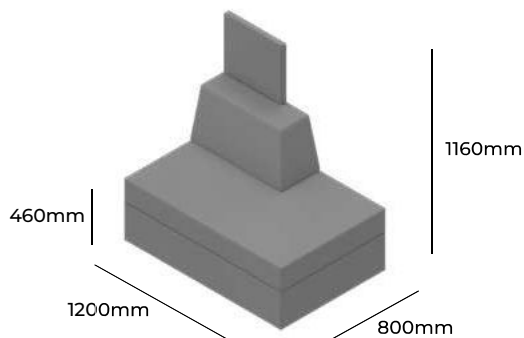

PLANET

GRUPA CENOWA

I	II	III	IV	V
Braveheart Rivet	Charles Cura Valencia	Maglia Main Line Flax Select X2 Xtreme	Blazer Morph	Skóra
1823,-	1952,-	2091,-	2343,-	-
Stopki z regulatorami o wysokości Pasek maskujący z rzepem o długości 1472mm Pasek maskujący z rzepem o długości 736mm w przypadku połączenia z elementem H776 Pasek maskujący z rzepem o długości 352mm w przypadku połączenia z elementem H1160			PC AD M(T) H1512 PC AD M(T) H776 PC AD M(T) H352	STANDARD +100- +61,- +41,-
Wysokość korpusu 650mm Wysokość całkowita 1512mm Szerokość całkowita 800mm Głębokość całkowita 800mm Waga netto 36kg Waga brutto 42kg Objętość 0,97m ³		PC 400 H1512		

PLANET

ZOBACZ NA STRONIE WWW

GRUPA CENOWA

I	II	III	IV	V
Braveheart Rivet	Charles Cura Valencia	Maglia Main Line Flax Select X2 Xtreme	Blazer Morph	Skóra
2414,-	2576,-	2757,-	3084,-	-
Stopki z regulatorami o wysokości Pasek maskujący z rzepem o długości 736mm		PC AD M(T) H776	STANDARD +61,-	
Wysokość siedziska Wysokość całkowita Szerokość całkowita Głębokość całkowita Waga netto Waga brutto Objętość	460mm 776mm 1200mm 800mm 40kg 44kg 0,83m ³	PC 1200R H776		

PLANET

GRUPA CENOWA

I	II	III	IV	V
Braveheart Rivet	Charles Cura Valencia	Maglia Main Line Flax Select X2 Xtreme	Blazer Morph	Skóra
2493,-	2673,-	2871,-	3224,-	-
Stopki z regulatorami o wysokości Pasek maskujący z rzepem o długości 1120mm Pasek maskujący z rzepem o długości 384mm w przypadku połączenia z elementem H776		PC AD M(T) H1160 PC AD M(T) H384	STANDARD +61,- +41,-	
Wysokość siedziska Wysokość całkowita Szerokość całkowita Głębokość całkowita Waga netto Waga brutto Objętość	460mm 1160mm 1200mm 800mm 45kg 49kg 0,83m ³	PC 1200R H1160		