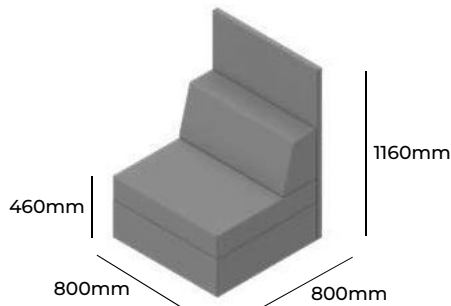

PLANET

ZOBACZ NA STRONIE WWW

GRUPA CENOWA

I	II	III	IV	V
Braveheart Rivet	Charles Cura Valencia	Maglia Main Line Flax Select X2 Xtreme	Blazer Morph	Skóra
2150,-	2300,-	2473,-	2775,-	-
Stopki z regulatorami o wysokości Pasek maskujący z rzepem o długości 736mm		PC AD M(T) H776	STANDARD +61,-	
Wysokość siedziska Wysokość całkowita Szerokość całkowita Głębokość całkowita Waga netto Waga brutto Objętość	460mm 776mm 800mm 800mm 34kg 38kg 0,65m ³	PC 800 H776		

PLANET

GRUPA CENOWA

I	II	III	IV	V
Braveheart Rivet	Charles Cura Valencia	Maglia Main Line Flax Select X2 Xtreme	Blazer Morph	Skóra
2283,-	2471,-	2677,-	3034,-	-
Stopki z regulatorami o wysokości Pasek maskujący z rzepem o długości 1120mm Pasek maskujący z rzepem o długości 384mm w przypadku połączenia z elementem H776		PC AD M(T) H1160 PC AD M(T) H384	STANDARD +61,- +41,-	
Wysokość siedziska Wysokość całkowita Szerokość całkowita Głębokość całkowita Waga netto Waga brutto Objętość	460mm 1160mm 800mm 800mm 37kg 43kg 0,97m ³	PC 800 H1160		

PLANET

GRUPA CENOWA

I	II	III	IV	V
Braveheart Rivet	Charles Cura Valencia	Maglia Main Line Flax Select X2 Xtreme	Blazer Morph	Skóra
2406,-	2625,-	2865,-	3276,-	-
Stopki z regulatorami o wysokości Pasek maskujący z rzepem o długości 1472mm Pasek maskujący z rzepem o długości 736mm w przypadku połączenia z elementem H776 Pasek maskujący z rzepem o długości 352mm w przypadku połączenia z elementem H1160		PC AD M(T) H1512 PC AD M(T) H776 PC AD M(T) H352	STANDARD +100,- +61,- +41,-	
Wysokość siedziska Wysokość całkowita Szerokość całkowita Głębokość całkowita Waga netto Waga brutto Objętość	460mm 1512mm 800mm 800mm 39kg 45kg 0,97m ³	PC 800 H1512		