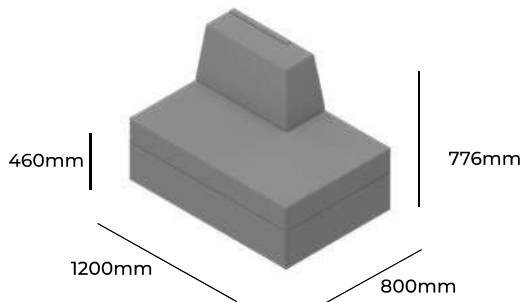

PLANET

GRUPA CENOWA

I	II	III	IV	V
Braveheart Rivet	Charles Cura Valencia	Maglia Main Line Flax Select X2 Xtreme	Blazer Morph	Skóra
1823,-	1952,-	2091,-	2343,-	-
Stopki z regulatorami o wysokości Pasek maskujący z rzepem o długości 1472mm Pasek maskujący z rzepem o długości 736mm w przypadku połączenia z elementem H776 Pasek maskujący z rzepem o długości 352mm w przypadku połączenia z elementem H1160			PC AD M(T) H1512 PC AD M(T) H776 PC AD M(T) H352	STANDARD +100- +61,- +41,-
Wysokość korpusu 650mm Wysokość całkowita 1512mm Szerokość całkowita 800mm Głębokość całkowita 800mm Waga netto 36kg Waga brutto 42kg Objętość 0,97m ³		PC 400 H1512		

PLANET

ZOBACZ NA STRONIE WWW

GRUPA CENOWA

I	II	III	IV	V
Braveheart Rivet	Charles Cura Valencia	Maglia Main Line Flax Select X2 Xtreme	Blazer Morph	Skóra
2414,-	2576,-	2757,-	3084,-	-
Stopki z regulatorami o wysokości Pasek maskujący z rzepem o długości 736mm		PC AD M(T) H776	STANDARD +61,-	
Wysokość siedziska Wysokość całkowita Szerokość całkowita Głębokość całkowita Waga netto Waga brutto Objętość	460mm 776mm 1200mm 800mm 40kg 44kg 0,83m ³	PC 1200R H776		

PLANET

GRUPA CENOWA

I	II	III	IV	V
Braveheart Rivet	Charles Cura Valencia	Maglia Main Line Flax Select X2 Xtreme	Blazer Morph	Skóra
2493,-	2673,-	2871,-	3224,-	-
Stopki z regulatorami o wysokości Pasek maskujący z rzepem o długości 1120mm Pasek maskujący z rzepem o długości 384mm w przypadku połączenia z elementem H776		PC AD M(T) H1160 PC AD M(T) H384	STANDARD +61,- +41,-	
Wysokość siedziska Wysokość całkowita Szerokość całkowita Głębokość całkowita Waga netto Waga brutto Objętość	460mm 1160mm 1200mm 800mm 45kg 49kg 0,83m ³	PC 1200R H1160		