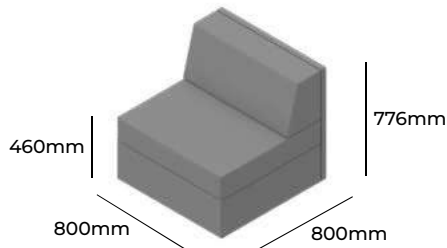

PLANET

GRUPA CENOWA

I	II	III	IV	V
Braveheart Rivet	Charles Cura Valencia	Maglia Main Line Flax Select X2 Xtreme	Blazer Morph	Skóra
1697,-	1735,-	1788,-	1906,-	-
Stopki z regulatorami o wysokości Błat z płyty wiórowej laminowanej, wpuszczany				STANDARD STANDARD
Wysokość siedziska Wysokość całkowita Szerokość całkowita Głębokość całkowita Waga netto Waga brutto Objętość	460mm 460mm 800mm 800mm 30kg 34kg 0,65m ³	PC 30T		

PLANET

GRUPA CENOWA

I	II	III	IV	V
Braveheart Rivet	Charles Cura Valencia	Maglia Main Line Flax Select X2 Xtreme	Blazer Morph	Skóra
2969,-	3270,-	3586,-	4127,-	-
Stopki z regulatorami o wysokości				STANDARD
Wysokość siedziska Wysokość całkowita Szerokość całkowita Głębokość całkowita Waga netto Waga brutto Objętość	460mm 776mm 800mm 800mm 36kg 40kg 0,65m ³	PC 31		

PLANET

ZOBACZ NA STRONIE WWW

GRUPA CENOWA

I	II	III	IV	V
Braveheart Rivet	Charles Cura Valencia	Maglia Main Line Flax Select X2 Xtreme	Blazer Morph	Skóra
2150,-	2300,-	2473,-	2775,-	-
Stopki z regulatorami o wysokości Pasek maskujący z rzepem o długości 736mm		PC AD M(T) H776	STANDARD +61,-	
Wysokość siedziska Wysokość całkowita Szerokość całkowita Głębokość całkowita Waga netto Waga brutto Objętość	460mm 776mm 800mm 800mm 34kg 38kg 0,65m ³	PC 800 H776		

PLANET

GRUPA CENOWA

I	II	III	IV	V
Braveheart Rivet	Charles Cura Valencia	Maglia Main Line Flax Select X2 Xtreme	Blazer Morph	Skóra
2283,-	2471,-	2677,-	3034,-	-
Stopki z regulatorami o wysokości Pasek maskujący z rzepem o długości 1120mm Pasek maskujący z rzepem o długości 384mm w przypadku połączenia z elementem H776		PC AD M(T) H1160 PC AD M(T) H384	STANDARD +61,- +41,-	
Wysokość siedziska Wysokość całkowita Szerokość całkowita Głębokość całkowita Waga netto Waga brutto Objętość	460mm 1160mm 800mm 800mm 37kg 43kg 0,97m ³	PC 800 H1160		