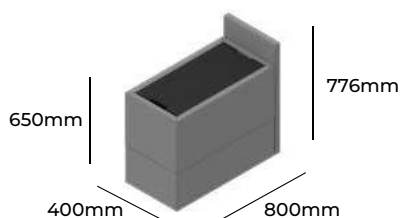

PLANET

GRUPA CENOWA

I	II	III	IV	V
Braveheart Rivet	Charles Cura Valencia	Maglia Main Line Flax Select X2 Xtreme	Blazer Morph	Skóra
3082,-	3352,-	3646,-	4155,-	-
Stopki z regulatorami o wysokości Pasek maskujący z rzepem o długości 1120mm Pasek maskujący z rzepem o długości 384mm w przypadku połączenia z elementem H776		PC AD M(T) H1160 PC AD M(T) H384	STANDARD +61,- +41,-	
Wysokość siedziska Wysokość całkowita Szerokość całkowita Głębokość całkowita Waga netto Waga brutto Objętość	460mm 1160mm 800mm 800mm 50kg 56kg 0,97m ³	PC 800X800 H1160		

PLANET

GRUPA CENOWA

I	II	III	IV	V
Braveheart Rivet	Charles Cura Valencia	Maglia Main Line Flax Select X2 Xtreme	Blazer Morph	Skóra
3325,-	3659,-	4021,-	4633,-	-
Stopki z regulatorami o wysokości Pasek maskujący z rzepem o długości 1472mm Pasek maskujący z rzepem o długości 736mm w przypadku połączenia z elementem H776 Pasek maskujący z rzepem o długości 352mm w przypadku połączenia z elementem H1160		PC AD M(T) H1512 PC AD M(T) H776 PC AD M(T) H352	STANDARD +100,- +61,- +41,-	
Wysokość siedziska Wysokość całkowita Szerokość całkowita Głębokość całkowita Waga netto Waga brutto Objętość	460mm 1512mm 800mm 800mm 54kg 60kg 0,97m ³	PC 800X800 H1512		

PLANET

GRUPA CENOWA

ZOBACZ NA STRONIE WWW

I	II	III	IV	V
Braveheart Rivet	Charles Cura Valencia	Maglia Main Line Flax Select X2 Xtreme	Blazer Morph	Skóra
1656,-	1745,-	1846,-	2036,-	-
Stopki z regulatorami o wysokości Pasek maskujący z rzepem o długości 736mm			PC AD M(T) H776	STANDARD +61,-
Wysokość korpusu 650mm Wysokość całkowita 776mm Szerokość całkowita 400mm Głębokość całkowita 800mm Waga netto 32kg Waga brutto 36kg Objętość 0,65m ³		PC 400 H776		