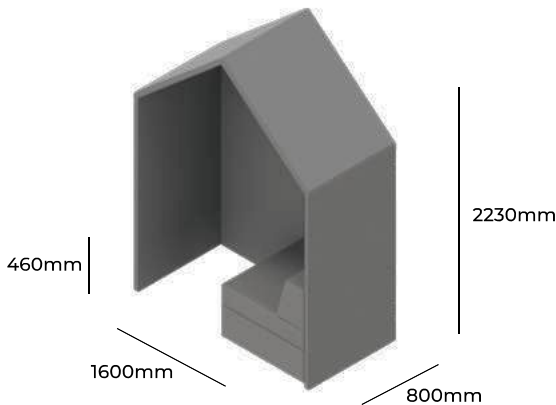

PLANET

GRUPA CENOWA

I	II	III	IV	V
Braveheart Rivet	Charles Cura Valencia	Maglia Main Line Flax Select X2 Xtreme	Blazer Morph	Skóra
1187,-	1303,-	1429,-	1642,-	-
Błat 760x800 z płyty wiórowej laminowanej, wraz tapicerowaną podporą Błat 2320x800 z płyty wiórowej laminowanej, mocowany do dwóch ścianek PCZW H1160 Przygotowanie pod montaż telewizora Przygotowanie pod montaż lampy				+581,- +930,- +135,- +135,-
Wysokość całkowita 1512mm Szerokość całkowita 800mm Głębokość całkowita 40mm Waga netto 14kg Waga brutto 15kg Objętość 0,13m ³		PCZW H1512		

PLANET

GRUPA CENOWA

ZOBACZ NA STRONIE WWW

I	II	III	IV	V
Braveheart Rivet	Charles Cura Valencia	Maglia Main Line Flax Select X2 Xtreme	Blazer Morph	Skóra
4315,-	4783,-	5288,-	6135,-	-
<p>Wysokość siedziska 460mm Wysokość całkowita 1512mm Szerokość całkowita 800mm Głębokość całkowita 800mm Waga netto 61kg Waga brutto 67kg Objętość 0,83m³</p>				
PC 31 HB				

PLANET

GRUPA CENOWA

I	II	III	IV	V
Braveheart Rivet	Charles Cura Valencia	Maglia Main Line Flax Select X2 Xtreme	Blazer Morph	Skóra
10464,-	10784,-	11703,-	12794,-	-
<p>Błat 760x760 wraz z mocowaniem +944,-</p>				
<p>Wysokość siedziska 460mm Wysokość całkowita 2230mm Szerokość całkowita 1600mm Głębokość całkowita 800mm Waga netto 110kg Waga brutto 116kg Objętość 0,83m³</p>				
PC HT 1600 P				

PLANET

GRUPA CENOWA

I	II	III	IV	V
Braveheart Rivet	Charles Cura Valencia	Maglia Main Line Flax Select X2 Xtreme	Blazer Morph	Skóra
10464,-	10784,-	11703,-	12794,-	-
<p>Błat 760x760 wraz z mocowaniem +944,-</p>				
<p>Wysokość siedziska 460mm Wysokość całkowita 2230mm Szerokość całkowita 1600mm Głębokość całkowita 800mm Waga netto 110kg Waga brutto 116kg Objętość 0,83m³</p>				
PC HT 1600 L				