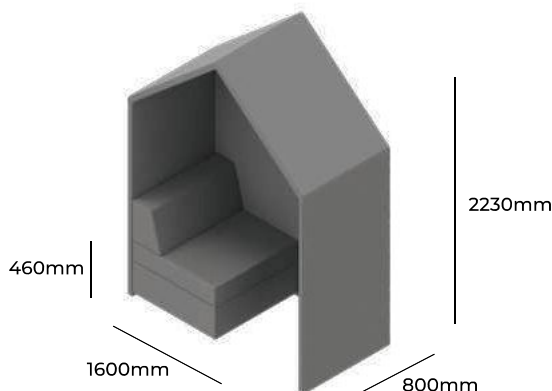

PLANET

GRUPA CENOWA

ZOBACZ NA STRONIE WWW

I	II	III	IV	V
Braveheart Rivet	Charles Cura Valencia	Maglia Main Line Flax Select X2 Xtreme	Blazer Morph	Skóra
4315,-	4783,-	5288,-	6135,-	-
<p>Wysokość siedziska 460mm Wysokość całkowita 1512mm Szerokość całkowita 800mm Głębokość całkowita 800mm Waga netto 61kg Waga brutto 67kg Objętość 0,83m³</p>				
PC 31 HB				

PLANET

GRUPA CENOWA

I	II	III	IV	V
Braveheart Rivet	Charles Cura Valencia	Maglia Main Line Flax Select X2 Xtreme	Blazer Morph	Skóra
10464,-	10784,-	11703,-	12794,-	-
<p>Błat 760x760 wraz z mocowaniem +944,-</p>				
<p>Wysokość siedziska 460mm Wysokość całkowita 2230mm Szerokość całkowita 1600mm Głębokość całkowita 800mm Waga netto 110kg Waga brutto 116kg Objętość 0,83m³</p>				
PC HT 1600 P				

PLANET

GRUPA CENOWA

I	II	III	IV	V
Braveheart Rivet	Charles Cura Valencia	Maglia Main Line Flax Select X2 Xtreme	Blazer Morph	Skóra
10464,-	10784,-	11703,-	12794,-	-
<p>Błat 760x760 wraz z mocowaniem +944,-</p>				
<p>Wysokość siedziska 460mm Wysokość całkowita 2230mm Szerokość całkowita 1600mm Głębokość całkowita 800mm Waga netto 110kg Waga brutto 116kg Objętość 0,83m³</p>				
PC HT 1600 L				