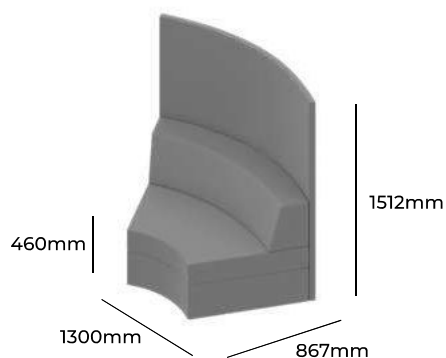

PLANET

GRUPA CENOWA

ZOBACZ NA STRONIE WWW

I	II	III	IV	V
Braveheart Rivet	Charles Cura Valencia	Maglia Main Line Flax Select X2 Xtreme	Blazer Morph	Skóra
2955,-	3173,-	3417,-	3875,-	-
Stopki z regulatorami o wysokości Pasek maskujący z rzepem o długości 736mm		PC AD M(T) H776	STANDARD +61,-	
Wysokość siedziska Wysokość całkowita Szerokość całkowita Głębokość całkowita Waga netto Waga brutto Objętość	460mm 776mm 1300mm 867mm 41kg 47kg 0,83m ³	PCZ 60 H776		

PLANET

GRUPA CENOWA

I	II	III	IV	V
Braveheart Rivet	Charles Cura Valencia	Maglia Main Line Flax Select X2 Xtreme	Blazer Morph	Skóra
3137,-	3391,-	3670,-	4158,-	-
Stopki z regulatorami o wysokości Pasek maskujący z rzepem o długości 1120mm Pasek maskujący z rzepem o długości 384mm w przypadku połączenia z elementem H776		PC AD M(T) H1160 PC AD M(T) H384	STANDARD +61,- +41,-	
Wysokość siedziska Wysokość całkowita Szerokość całkowita Głębokość całkowita Waga netto Waga brutto Objętość	460mm 1160mm 1300mm 867mm 45kg 51kg 0,83m ³	PCZ 60 H1160		

PLANET

GRUPA CENOWA

I	II	III	IV	V
Braveheart Rivet	Charles Cura Valencia	Maglia Main Line Flax Select X2 Xtreme	Blazer Morph	Skóra
3271,-	3555,-	3866,-	4402,-	-
Stopki z regulatorami o wysokości Pasek maskujący z rzepem o długości 1472mm Pasek maskujący z rzepem o długości 736mm w przypadku połączenia z elementem H776 Pasek maskujący z rzepem o długości 352mm w przypadku połączenia z elementem H1160		PC AD M(T) H1512 PC AD M(T) H776 PC AD M(T) H352	STANDARD +100,- +61,- +41,-	
Wysokość siedziska Wysokość całkowita Szerokość całkowita Głębokość całkowita Waga netto Waga brutto Objętość	460mm 1512mm 1300mm 867mm 53kg 59kg 0,83m ³	PCZ 60 H1512		