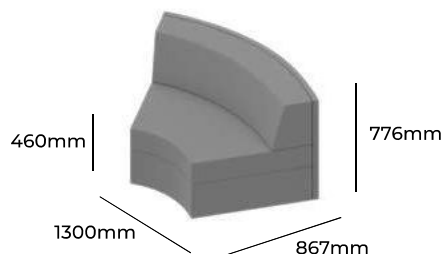

PLANET

GRUPA CENOWA

I	II	III	IV	V
Braveheart Rivet	Charles Cura Valencia	Maglia Main Line Flax Select X2 Xtreme	Blazer Morph	Skóra
2493,-	2673,-	2871,-	3224,-	-
Stopki z regulatorami o wysokości Pasek maskujący z rzepem o długości 1120mm Pasek maskujący z rzepem o długości 384mm w przypadku połączenia z elementem H776		PC AD M(T) H1160 PC AD M(T) H384	STANDARD +61,- +41,-	
Wysokość siedziska 460mm Wysokość całkowita 1160mm Szerokość całkowita 1200mm Głębokość całkowita 800mm Waga netto 45kg Waga brutto 49kg Objętość 0,83m ³		PC 1200L H1160		

PLANET

GRUPA CENOWA

I	II	III	IV	V
Braveheart Rivet	Charles Cura Valencia	Maglia Main Line Flax Select X2 Xtreme	Blazer Morph	Skóra
2567,-	2763,-	2976,-	3354,-	-
Stopki z regulatorami o wysokości Pasek maskujący z rzepem o długości 1472mm Pasek maskujący z rzepem o długości 736mm w przypadku połączenia z elementem H776 Pasek maskujący z rzepem o długości 352mm w przypadku połączenia z elementem H1160		PC AD M(T) H1512 PC AD M(T) H776 PC AD M(T) H352	STANDARD +100- +61,- +41,-	
Wysokość siedziska 460mm Wysokość całkowita 1512mm Szerokość całkowita 1200mm Głębokość całkowita 800mm Waga netto 48kg Waga brutto 53kg Objętość 0,83m ³		PC 1200L H1512		

PLANET

GRUPA CENOWA

ZOBACZ NA STRONIE WWW

I	II	III	IV	V
Braveheart Rivet	Charles Cura Valencia	Maglia Main Line Flax Select X2 Xtreme	Blazer Morph	Skóra
2955,-	3173,-	3417,-	3875,-	-
Stopki z regulatorami o wysokości Pasek maskujący z rzepem o długości 736mm		PC AD M(T) H776	STANDARD +61,-	
Wysokość siedziska Wysokość całkowita Szerokość całkowita Głębokość całkowita Waga netto Waga brutto Objętość	460mm 776mm 1300mm 867mm 41kg 47kg 0,83m ³	PCZ 60 H776		