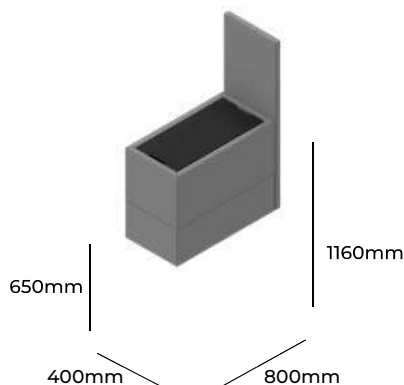

PLANET

GRUPA CENOWA

I	II	III	IV	V
Braveheart Rivet	Charles Cura Valencia	Maglia Main Line Flax Select X2 Xtreme	Blazer Morph	Skóra
3325,-	3659,-	4021,-	4633,-	-
Stopki z regulatorami o wysokości Pasek maskujący z rzepem o długości 1472mm Pasek maskujący z rzepem o długości 736mm w przypadku połączenia z elementem H776 Pasek maskujący z rzepem o długości 352mm w przypadku połączenia z elementem H1160		PC AD M(T) H1512 PC AD M(T) H776 PC AD M(T) H352	STANDARD +100,- +61,- +41,-	
Wysokość siedziska Wysokość całkowita Szerokość całkowita Głębokość całkowita Waga netto Waga brutto Objętość	460mm 1512mm 800mm 800mm 54kg 60kg 0,97m ³	PC 800X800 H1512		

PLANET

GRUPA CENOWA

ZOBACZ NA STRONIE WWW

I	II	III	IV	V
Braveheart Rivet	Charles Cura Valencia	Maglia Main Line Flax Select X2 Xtreme	Blazer Morph	Skóra
1656,-	1745,-	1846,-	2036,-	-
Stopki z regulatorami o wysokości Pasek maskujący z rzepem o długości 736mm			PC AD M(T) H776	STANDARD +61,-
Wysokość korpusu 650mm Wysokość całkowita 776mm Szerokość całkowita 400mm Głębokość całkowita 800mm Waga netto 32kg Waga brutto 36kg Objętość 0,65m ³		PC 400 H776		

PLANET

GRUPA CENOWA

I	II	III	IV	V
Braveheart Rivet	Charles Cura Valencia	Maglia Main Line Flax Select X2 Xtreme	Blazer Morph	Skóra
1735,-	1844,-	1966,-	2187,-	-
Stopki z regulatorami o wysokości Pasek maskujący z rzepem o długości 1120mm Pasek maskujący z rzepem o długości 384mm w przypadku połączenia z elementem H776			PC AD M(T) H1160 PC AD M(T) H384	STANDARD +61,- +41,-
Wysokość korpusu 650mm Wysokość całkowita 1160mm Szerokość całkowita 400mm Głębokość całkowita 800mm Waga netto 35kg Waga brutto 41kg Objętość 0,97m ³		PC 400 H1160		