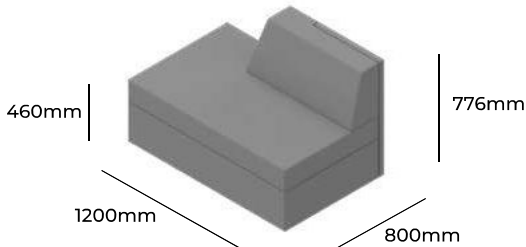

PLANET

GRUPA CENOWA

I	II	III	IV	V
Braveheart Rivet	Charles Cura Valencia	Maglia Main Line Flax Select X2 Xtreme	Blazer Morph	Skóra
2585,-	2763,-	2976,-	3354,-	-
Stopki z regulatorami o wysokości Pasek maskujący z rzepem o długości 1472mm Pasek maskujący z rzepem o długości 736mm w przypadku połączenia z elementem H776 Pasek maskujący z rzepem o długości 352mm w przypadku połączenia z elementem H1160		PC AD M(T) H1512 PC AD M(T) H776 PC AD M(T) H352	STANDARD +100- +61,- +41,-	
Wysokość siedziska Wysokość całkowita Szerokość całkowita Głębokość całkowita Waga netto Waga brutto Objętość	460mm 1512mm 1200mm 800mm 48kg 53kg 0,83m ³	PC 1200R H1512		

PLANET

ZOBACZ NA STRONIE WWW

GRUPA CENOWA

I	II	III	IV	V
Braveheart Rivet	Charles Cura Valencia	Maglia Main Line Flax Select X2 Xtreme	Blazer Morph	Skóra
2414,-	2576,-	2757,-	3084,-	-
Stopki z regulatorami o wysokości Pasek maskujący z rzepem o długości 736mm		PC AD M(T) H776	STANDARD +61,-	
Wysokość siedziska 460mm Wysokość całkowita 776mm Szerokość całkowita 1200mm Głębokość całkowita 800mm Waga netto 41kg Waga brutto 46kg Objętość 0,83m ³		PC 1200L H776		

PLANET

GRUPA CENOWA

I	II	III	IV	V
Braveheart Rivet	Charles Cura Valencia	Maglia Main Line Flax Select X2 Xtreme	Blazer Morph	Skóra
2493,-	2673,-	2871,-	3224,-	-
Stopki z regulatorami o wysokości Pasek maskujący z rzepem o długości 1120mm Pasek maskujący z rzepem o długości 384mm w przypadku połączenia z elementem H776		PC AD M(T) H1160 PC AD M(T) H384	STANDARD +61,- +41,-	
Wysokość siedziska 460mm Wysokość całkowita 1160mm Szerokość całkowita 1200mm Głębokość całkowita 800mm Waga netto 45kg Waga brutto 49kg Objętość 0,83m ³		PC 1200L H1160		