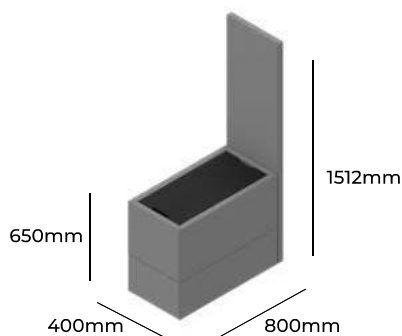

PLANET

GRUPA CENOWA

ZOBACZ NA STRONIE WWW

I	II	III	IV	V
Braveheart Rivet	Charles Cura Valencia	Maglia Main Line Flax Select X2 Xtreme	Blazer Morph	Skóra
1656,-	1745,-	1846,-	2036,-	-
Stopki z regulatorami o wysokości Pasek maskujący z rzepem o długości 736mm			PC AD M(T) H776	STANDARD +61,-
Wysokość korpusu 650mm Wysokość całkowita 776mm Szerokość całkowita 400mm Głębokość całkowita 800mm Waga netto 32kg Waga brutto 36kg Objętość 0,65m ³		PC 400 H776		

PLANET

GRUPA CENOWA

I	II	III	IV	V
Braveheart Rivet	Charles Cura Valencia	Maglia Main Line Flax Select X2 Xtreme	Blazer Morph	Skóra
1735,-	1844,-	1966,-	2187,-	-
Stopki z regulatorami o wysokości Pasek maskujący z rzepem o długości 1120mm Pasek maskujący z rzepem o długości 384mm w przypadku połączenia z elementem H776			PC AD M(T) H1160 PC AD M(T) H384	STANDARD +61,- +41,-
Wysokość korpusu 650mm Wysokość całkowita 1160mm Szerokość całkowita 400mm Głębokość całkowita 800mm Waga netto 35kg Waga brutto 41kg Objętość 0,97m ³		PC 400 H1160		

PLANET

GRUPA CENOWA

I	II	III	IV	V
Braveheart Rivet	Charles Cura Valencia	Maglia Main Line Flax Select X2 Xtreme	Blazer Morph	Skóra
1823,-	1952,-	2091,-	2343,-	-
Stopki z regulatorami o wysokości Pasek maskujący z rzepem o długości 1472mm Pasek maskujący z rzepem o długości 736mm w przypadku połączenia z elementem H776 Pasek maskujący z rzepem o długości 352mm w przypadku połączenia z elementem H1160			PC AD M(T) H1512 PC AD M(T) H776 PC AD M(T) H352	STANDARD +100- +61,- +41,-
Wysokość korpusu 650mm Wysokość całkowita 1512mm Szerokość całkowita 800mm Głębokość całkowita 800mm Waga netto 36kg Waga brutto 42kg Objętość 0,97m ³		PC 400 H1512		