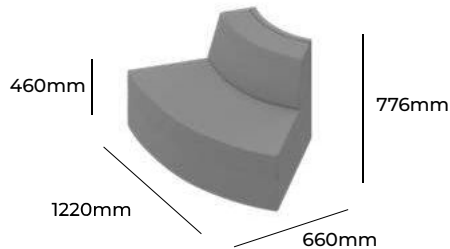

PLANET

GRUPA CENOWA

I	II	III	IV	V
Braveheart Rivet	Charles Cura Valencia	Maglia Main Line Flax Select X2 Xtreme	Blazer Morph	Skóra
3137,-	3391,-	3670,-	4158,-	-
Stopki z regulatorami o wysokości Pasek maskujący z rzepem o długości 1120mm Pasek maskujący z rzepem o długości 384mm w przypadku połączenia z elementem H776		PC AD M(T) H1160 PC AD M(T) H384	STANDARD +61,- +41,-	
Wysokość siedziska Wysokość całkowita Szerokość całkowita Głębokość całkowita Waga netto Waga brutto Objętość	460mm 1160mm 1300mm 867mm 45kg 51kg 0,83m ³	PCZ 60 H1160		

PLANET

GRUPA CENOWA

I	II	III	IV	V
Braveheart Rivet	Charles Cura Valencia	Maglia Main Line Flax Select X2 Xtreme	Blazer Morph	Skóra
3271,-	3555,-	3866,-	4402,-	-
Stopki z regulatorami o wysokości Pasek maskujący z rzepem o długości 1472mm Pasek maskujący z rzepem o długości 736mm w przypadku połączenia z elementem H776 Pasek maskujący z rzepem o długości 352mm w przypadku połączenia z elementem H1160		PC AD M(T) H1512 PC AD M(T) H776 PC AD M(T) H352	STANDARD +100,- +61,- +41,-	
Wysokość siedziska Wysokość całkowita Szerokość całkowita Głębokość całkowita Waga netto Waga brutto Objętość	460mm 1512mm 1300mm 867mm 53kg 59kg 0,83m ³	PCZ 60 H1512		

PLANET

ZOBACZ NA STRONIE WWW

GRUPA CENOWA

I	II	III	IV	V
Braveheart Rivet	Charles Cura Valencia	Maglia Main Line Flax Select X2 Xtreme	Blazer Morph	Skóra
2410,-	2650,-	2911,-	3354,-	-
Stopki z regulatorami o wysokości Pasek maskujący z rzepem o długości 736mm			PC AD M(T) H776	STANDARD +61,-
Wysokość siedziska Wysokość całkowita Szerokość całkowita Głębokość całkowita Waga netto Waga brutto Objętość	460mm 776mm 650mm 660mm 40kg 46kg 0,83m ³	PCW 60 H776		