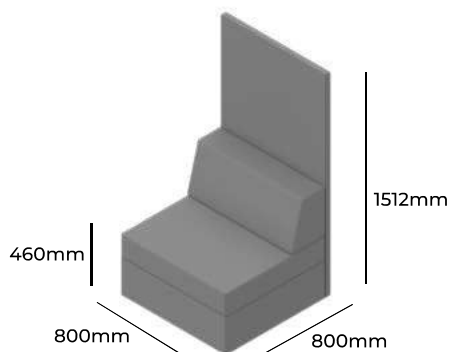

PLANET

GRUPA CENOWA

I	II	III	IV	V
Braveheart Rivet	Charles Cura Valencia	Maglia Main Line Flax Select X2 Xtreme	Blazer Morph	Skóra
2283,-	2471,-	2677,-	3034,-	-
Stopki z regulatorami o wysokości Pasek maskujący z rzepem o długości 1120mm Pasek maskujący z rzepem o długości 384mm w przypadku połączenia z elementem H776		PC AD M(T) H1160 PC AD M(T) H384	STANDARD +61,- +41,-	
Wysokość siedziska Wysokość całkowita Szerokość całkowita Głębokość całkowita Waga netto Waga brutto Objętość	460mm 1160mm 800mm 800mm 37kg 43kg 0,97m ³	PC 800 H1160		

PLANET

GRUPA CENOWA

I	II	III	IV	V
Braveheart Rivet	Charles Cura Valencia	Maglia Main Line Flax Select X2 Xtreme	Blazer Morph	Skóra
2406,-	2625,-	2865,-	3276,-	-
Stopki z regulatorami o wysokości Pasek maskujący z rzepem o długości 1472mm Pasek maskujący z rzepem o długości 736mm w przypadku połączenia z elementem H776 Pasek maskujący z rzepem o długości 352mm w przypadku połączenia z elementem H1160		PC AD M(T) H1512 PC AD M(T) H776 PC AD M(T) H352	STANDARD +100,- +61,- +41,-	
Wysokość siedziska Wysokość całkowita Szerokość całkowita Głębokość całkowita Waga netto Waga brutto Objętość	460mm 1512mm 800mm 800mm 39kg 45kg 0,97m ³	PC 800 H1512		

PLANET

ZOBACZ NA STRONIE WWW

GRUPA CENOWA

I	II	III	IV	V
Braveheart Rivet	Charles Cura Valencia	Maglia Main Line Flax Select X2 Xtreme	Blazer Morph	Skóra
2889,-	3131,-	3398,-	3858,-	-
Stopki z regulatorami o wysokości Pasek maskujący z rzepem o długości 736mm		PC AD M(T) H776	STANDARD +61,-	
Wysokość siedziska Wysokość całkowita Szerokość całkowita Głębokość całkowita Waga netto Waga brutto Objętość	460mm 776mm 800mm 800mm 43kg 47kg 0,65m ³	PC 800X800 H776		