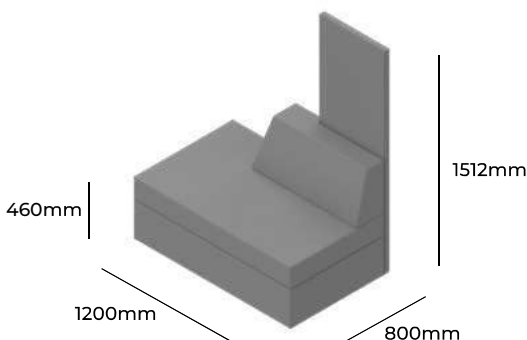

PLANET

ZOBACZ NA STRONIE WWW

GRUPA CENOWA

I	II	III	IV	V
Braveheart Rivet	Charles Cura Valencia	Maglia Main Line Flax Select X2 Xtreme	Blazer Morph	Skóra
2414,-	2576,-	2757,-	3084,-	-
Stopki z regulatorami o wysokości Pasek maskujący z rzepem o długości 736mm		PC AD M(T) H776	STANDARD +61,-	
Wysokość siedziska 460mm Wysokość całkowita 776mm Szerokość całkowita 1200mm Głębokość całkowita 800mm Waga netto 41kg Waga brutto 46kg Objętość 0,83m ³		PC 1200L H776		

PLANET

GRUPA CENOWA

I	II	III	IV	V
Braveheart Rivet	Charles Cura Valencia	Maglia Main Line Flax Select X2 Xtreme	Blazer Morph	Skóra
2493,-	2673,-	2871,-	3224,-	-
Stopki z regulatorami o wysokości Pasek maskujący z rzepem o długości 1120mm Pasek maskujący z rzepem o długości 384mm w przypadku połączenia z elementem H776		PC AD M(T) H1160 PC AD M(T) H384	STANDARD +61,- +41,-	
Wysokość siedziska 460mm Wysokość całkowita 1160mm Szerokość całkowita 1200mm Głębokość całkowita 800mm Waga netto 45kg Waga brutto 49kg Objętość 0,83m ³		PC 1200L H1160		

PLANET

GRUPA CENOWA

I	II	III	IV	V
Braveheart Rivet	Charles Cura Valencia	Maglia Main Line Flax Select X2 Xtreme	Blazer Morph	Skóra
2567,-	2763,-	2976,-	3354,-	-
Stopki z regulatorami o wysokości Pasek maskujący z rzepem o długości 1472mm Pasek maskujący z rzepem o długości 736mm w przypadku połączenia z elementem H776 Pasek maskujący z rzepem o długości 352mm w przypadku połączenia z elementem H1160		PC AD M(T) H1512 PC AD M(T) H776 PC AD M(T) H352	STANDARD +100- +61,- +41,-	
Wysokość siedziska 460mm Wysokość całkowita 1512mm Szerokość całkowita 1200mm Głębokość całkowita 800mm Waga netto 48kg Waga brutto 53kg Objętość 0,83m ³		PC 1200L H1512		