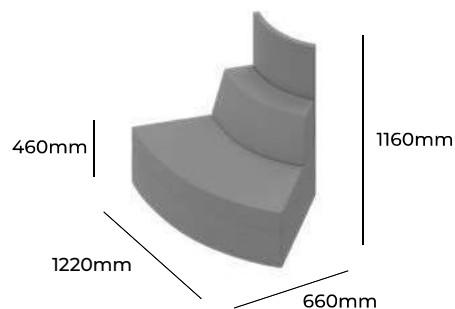

PLANET

GRUPA CENOWA

I	II	III	IV	V
Braveheart Rivet	Charles Cura Valencia	Maglia Main Line Flax Select X2 Xtreme	Blazer Morph	Skóra
3271,-	3555,-	3866,-	4402,-	-
Stopki z regulatorami o wysokości Pasek maskujący z rzepem o długości 1472mm Pasek maskujący z rzepem o długości 736mm w przypadku połączenia z elementem H776 Pasek maskujący z rzepem o długości 352mm w przypadku połączenia z elementem H1160		PC AD M(T) H1512 PC AD M(T) H776 PC AD M(T) H352	STANDARD +100,- +61,- +41,-	
Wysokość siedziska Wysokość całkowita Szerokość całkowita Głębokość całkowita Waga netto Waga brutto Objętość	460mm 1512mm 1300mm 867mm 53kg 59kg 0,83m ³	PCZ 60 H1512		

PLANET

ZOBACZ NA STRONIE WWW

GRUPA CENOWA

I	II	III	IV	V
Braveheart Rivet	Charles Cura Valencia	Maglia Main Line Flax Select X2 Xtreme	Blazer Morph	Skóra
2410,-	2650,-	2911,-	3354,-	-
Stopki z regulatorami o wysokości Pasek maskujący z rzepem o długości 736mm			PC AD M(T) H776	STANDARD +61,-
Wysokość siedziska Wysokość całkowita Szerokość całkowita Głębokość całkowita Waga netto Waga brutto Objętość	460mm 776mm 650mm 660mm 40kg 46kg 0,83m ³	PCW 60 H776		

PLANET

GRUPA CENOWA

I	II	III	IV	V
Braveheart Rivet	Charles Cura Valencia	Maglia Main Line Flax Select X2 Xtreme	Blazer Morph	Skóra
2516,-	2796,-	3097,-	3600,-	-
Stopki z regulatorami o wysokości Pasek maskujący z rzepem o długości 1120mm Pasek maskujący z rzepem o długości 384mm w przypadku połączenia z elementem H776			PC AD M(T) H1160 PC AD M(T) H384	STANDARD +61,- +41,-
Wysokość siedziska Wysokość całkowita Szerokość całkowita Głębokość całkowita Waga netto Waga brutto Objętość	460mm 1160mm 650mm 660mm 43kg 49kg 0,83m ³	PCW 60 H1160		