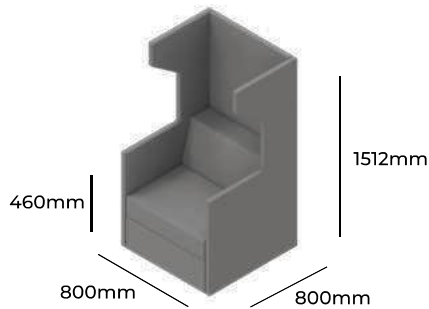

PLANET

GRUPA CENOWA

I	II	III	IV	V
Braveheart Rivet	Charles Cura Valencia	Maglia Main Line Flax Select X2 Xtreme	Blazer Morph	Skóra
1050,-	1134,-	1229,-	1391,-	-
Błat 760x800 wraz tapicerowaną podporą Błat 2320x800 z płyty wiórowej laminowanej, mocowany do dwóch ścianek PCZW H776				+581,- +930,-
Wysokość całkowita 1160mm Szerokość całkowita 800mm Głębokość całkowita 40mm Waga netto 10kg Waga brutto 11kg Objętość 0,15m ³		PCZW H1160		

PLANET

GRUPA CENOWA

I	II	III	IV	V
Braveheart Rivet	Charles Cura Valencia	Maglia Main Line Flax Select X2 Xtreme	Blazer Morph	Skóra
1187,-	1303,-	1429,-	1642,-	-
Błat 760x800 z płyty wiórowej laminowanej, wraz tapicerowaną podporą Błat 2320x800 z płyty wiórowej laminowanej, mocowany do dwóch ścianek PCZW H1160 Przygotowanie pod montaż telewizora Przygotowanie pod montaż lampy				+581,- +930,- +135,- +135,-
Wysokość całkowita 1512mm Szerokość całkowita 800mm Głębokość całkowita 40mm Waga netto 14kg Waga brutto 15kg Objętość 0,13m ³		PCZW H1512		

PLANET

GRUPA CENOWA

ZOBACZ NA STRONIE WWW

I	II	III	IV	V
Braveheart Rivet	Charles Cura Valencia	Maglia Main Line Flax Select X2 Xtreme	Blazer Morph	Skóra
4315,-	4783,-	5288,-	6135,-	-
<p>Wysokość siedziska 460mm Wysokość całkowita 1512mm Szerokość całkowita 800mm Głębokość całkowita 800mm Waga netto 61kg Waga brutto 67kg Objętość 0,83m³</p>				
PC 31 HB				

PLANET

GRUPA CENOWA

I	II	III	IV	V
Braveheart Rivet	Charles Cura Valencia	Maglia Main Line Flax Select X2 Xtreme	Blazer Morph	Skóra
10464,-	10784,-	11703,-	12794,-	-
<p>Błat 760x760 wraz z mocowaniem +944,-</p>				
<p>Wysokość siedziska 460mm Wysokość całkowita 2230mm Szerokość całkowita 1600mm Głębokość całkowita 800mm Waga netto 110kg Waga brutto 116kg Objętość 0,83m³</p>				
PC HT 1600 P				