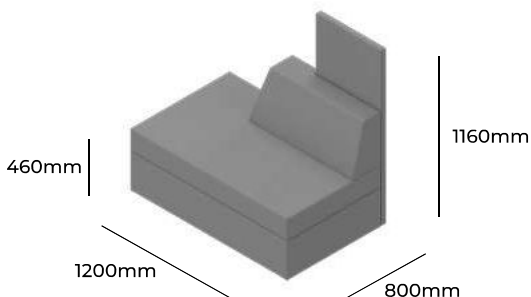

PLANET

ZOBACZ NA STRONIE WWW

GRUPA CENOWA

I	II	III	IV	V
Braveheart Rivet	Charles Cura Valencia	Maglia Main Line Flax Select X2 Xtreme	Blazer Morph	Skóra
2414,-	2576,-	2757,-	3084,-	-
Stopki z regulatorami o wysokości Pasek maskujący z rzepem o długości 736mm		PC AD M(T) H776	STANDARD +61,-	
Wysokość siedziska 460mm Wysokość całkowita 776mm Szerokość całkowita 1200mm Głębokość całkowita 800mm Waga netto 41kg Waga brutto 46kg Objętość 0,83m ³		PC 1200L H776		

PLANET

GRUPA CENOWA

I	II	III	IV	V
Braveheart Rivet	Charles Cura Valencia	Maglia Main Line Flax Select X2 Xtreme	Blazer Morph	Skóra
2493,-	2673,-	2871,-	3224,-	-
Stopki z regulatorami o wysokości Pasek maskujący z rzepem o długości 1120mm Pasek maskujący z rzepem o długości 384mm w przypadku połączenia z elementem H776		PC AD M(T) H1160 PC AD M(T) H384	STANDARD +61,- +41,-	
Wysokość siedziska 460mm Wysokość całkowita 1160mm Szerokość całkowita 1200mm Głębokość całkowita 800mm Waga netto 45kg Waga brutto 49kg Objętość 0,83m ³		PC 1200L H1160		

PLANET

GRUPA CENOWA

I	II	III	IV	V
Braveheart Rivet	Charles Cura Valencia	Maglia Main Line Flax Select X2 Xtreme	Blazer Morph	Skóra
2567,-	2763,-	2976,-	3354,-	-
Stopki z regulatorami o wysokości Pasek maskujący z rzepem o długości 1472mm Pasek maskujący z rzepem o długości 736mm w przypadku połączenia z elementem H776 Pasek maskujący z rzepem o długości 352mm w przypadku połączenia z elementem H1160		PC AD M(T) H1512 PC AD M(T) H776 PC AD M(T) H352	STANDARD +100- +61,- +41,-	
Wysokość siedziska 460mm Wysokość całkowita 1512mm Szerokość całkowita 1200mm Głębokość całkowita 800mm Waga netto 48kg Waga brutto 53kg Objętość 0,83m ³		PC 1200L H1512		