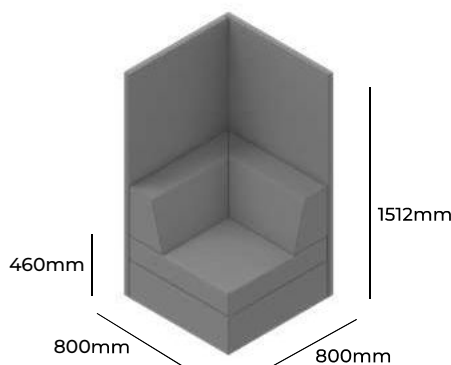

PLANET

GRUPA CENOWA

I	II	III	IV	V
Braveheart Rivet	Charles Cura Valencia	Maglia Main Line Flax Select X2 Xtreme	Blazer Morph	Skóra
3082,-	3352,-	3646,-	4155,-	-
Stopki z regulatorami o wysokości Pasek maskujący z rzepem o długości 1120mm Pasek maskujący z rzepem o długości 384mm w przypadku połączenia z elementem H776		PC AD M(T) H1160 PC AD M(T) H384	STANDARD +61,- +41,-	
Wysokość siedziska Wysokość całkowita Szerokość całkowita Głębokość całkowita Waga netto Waga brutto Objętość	460mm 1160mm 800mm 800mm 50kg 56kg 0,97m ³	PC 800X800 H1160		

PLANET

GRUPA CENOWA

I	II	III	IV	V
Braveheart Rivet	Charles Cura Valencia	Maglia Main Line Flax Select X2 Xtreme	Blazer Morph	Skóra
3325,-	3659,-	4021,-	4633,-	-
Stopki z regulatorami o wysokości Pasek maskujący z rzepem o długości 1472mm Pasek maskujący z rzepem o długości 736mm w przypadku połączenia z elementem H776 Pasek maskujący z rzepem o długości 352mm w przypadku połączenia z elementem H1160		PC AD M(T) H1512 PC AD M(T) H776 PC AD M(T) H352	STANDARD +100,- +61,- +41,-	
Wysokość siedziska Wysokość całkowita Szerokość całkowita Głębokość całkowita Waga netto Waga brutto Objętość	460mm 1512mm 800mm 800mm 54kg 60kg 0,97m ³	PC 800X800 H1512		

PLANET

GRUPA CENOWA

ZOBACZ NA STRONIE WWW

I	II	III	IV	V
Braveheart Rivet	Charles Cura Valencia	Maglia Main Line Flax Select X2 Xtreme	Blazer Morph	Skóra
1656,-	1745,-	1846,-	2036,-	-
Stopki z regulatorami o wysokości Pasek maskujący z rzepem o długości 736mm			PC AD M(T) H776	STANDARD +61,-
Wysokość korpusu 650mm Wysokość całkowita 776mm Szerokość całkowita 400mm Głębokość całkowita 800mm Waga netto 32kg Waga brutto 36kg Objętość 0,65m ³		PC 400 H776		