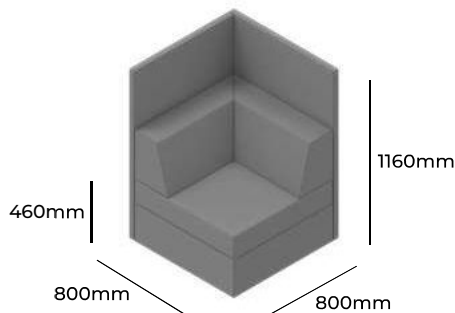

PLANET

GRUPA CENOWA

I	II	III	IV	V
Braveheart Rivet	Charles Cura Valencia	Maglia Main Line Flax Select X2 Xtreme	Blazer Morph	Skóra
2406,-	2625,-	2865,-	3276,-	-
Stopki z regulatorami o wysokości Pasek maskujący z rzepem o długości 1472mm Pasek maskujący z rzepem o długości 736mm w przypadku połączenia z elementem H776 Pasek maskujący z rzepem o długości 352mm w przypadku połączenia z elementem H1160		PC AD M(T) H1512 PC AD M(T) H776 PC AD M(T) H352	STANDARD +100,- +61,- +41,-	
Wysokość siedziska Wysokość całkowita Szerokość całkowita Głębokość całkowita Waga netto Waga brutto Objętość	460mm 1512mm 800mm 800mm 39kg 45kg 0,97m ³	PC 800 H1512		

PLANET

ZOBACZ NA STRONIE WWW

GRUPA CENOWA

I	II	III	IV	V
Braveheart Rivet	Charles Cura Valencia	Maglia Main Line Flax Select X2 Xtreme	Blazer Morph	Skóra
2889,-	3131,-	3398,-	3858,-	-
Stopki z regulatorami o wysokości Pasek maskujący z rzepem o długości 736mm		PC AD M(T) H776	STANDARD +61,-	
Wysokość siedziska Wysokość całkowita Szerokość całkowita Głębokość całkowita Waga netto Waga brutto Objętość	460mm 776mm 800mm 800mm 43kg 47kg 0,65m ³	PC 800X800 H776		

PLANET

GRUPA CENOWA

I	II	III	IV	V
Braveheart Rivet	Charles Cura Valencia	Maglia Main Line Flax Select X2 Xtreme	Blazer Morph	Skóra
3082,-	3352,-	3646,-	4155,-	-
Stopki z regulatorami o wysokości Pasek maskujący z rzepem o długości 1120mm Pasek maskujący z rzepem o długości 384mm w przypadku połączenia z elementem H776		PC AD M(T) H1160 PC AD M(T) H384	STANDARD +61,- +41,-	
Wysokość siedziska Wysokość całkowita Szerokość całkowita Głębokość całkowita Waga netto Waga brutto Objętość	460mm 1160mm 800mm 800mm 50kg 56kg 0,97m ³	PC 800X800 H1160		