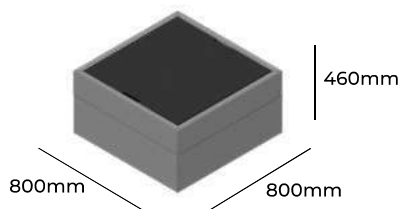

PLANET

GRUPA CENOWA

ZOBACZ NA STRONIE WWW

I	II	III	IV	V
Braveheart Rivet	Charles Cura Valencia	Maglia Main Line Flax Select X2 Xtreme	Blazer Morph	Skóra
1606,-	1648,-	1704,-	1823,-	-
Stopki z regulatorami o wysokości				STANDARD
Wysokość siedziska Wysokość całkowita Szerokość całkowita Głębokość całkowita Waga netto Waga brutto Objętość	460mm 460mm 800mm 800mm 30kg 34kg 0,65m ³	PC 30		

PLANET

GRUPA CENOWA

I	II	III	IV	V
Braveheart Rivet	Charles Cura Valencia	Maglia Main Line Flax Select X2 Xtreme	Blazer Morph	Skóra
1697,-	1735,-	1788,-	1906,-	-
Stopki z regulatorami o wysokości Błat z płyty wiórowej laminowanej, wpuszczany				STANDARD STANDARD
Wysokość siedziska Wysokość całkowita Szerokość całkowita Głębokość całkowita Waga netto Waga brutto Objętość	460mm 460mm 800mm 800mm 30kg 34kg 0,65m ³	PC 30T		

PLANET

GRUPA CENOWA

I	II	III	IV	V
Braveheart Rivet	Charles Cura Valencia	Maglia Main Line Flax Select X2 Xtreme	Blazer Morph	Skóra
2969,-	3270,-	3586,-	4127,-	-
Stopki z regulatorami o wysokości				STANDARD
Wysokość siedziska Wysokość całkowita Szerokość całkowita Głębokość całkowita Waga netto Waga brutto Objętość	460mm 776mm 800mm 800mm 36kg 40kg 0,65m ³	PC 31		