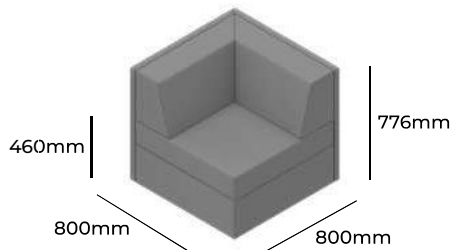

PLANET

GRUPA CENOWA

I	II	III	IV	V
Braveheart Rivet	Charles Cura Valencia	Maglia Main Line Flax Select X2 Xtreme	Blazer Morph	Skóra
2406,-	2625,-	2865,-	3276,-	-
Stopki z regulatorami o wysokości Pasek maskujący z rzepem o długości 1472mm Pasek maskujący z rzepem o długości 736mm w przypadku połączenia z elementem H776 Pasek maskujący z rzepem o długości 352mm w przypadku połączenia z elementem H1160		PC AD M(T) H1512 PC AD M(T) H776 PC AD M(T) H352	STANDARD +100,- +61,- +41,-	
Wysokość siedziska Wysokość całkowita Szerokość całkowita Głębokość całkowita Waga netto Waga brutto Objętość	460mm 1512mm 800mm 800mm 39kg 45kg 0,97m ³	PC 800 H1512		

PLANET

ZOBACZ NA STRONIE WWW

GRUPA CENOWA

I	II	III	IV	V
Braveheart Rivet	Charles Cura Valencia	Maglia Main Line Flax Select X2 Xtreme	Blazer Morph	Skóra
2889,-	3131,-	3398,-	3858,-	-
Stopki z regulatorami o wysokości Pasek maskujący z rzepem o długości 736mm		PC AD M(T) H776	STANDARD +61,-	
Wysokość siedziska Wysokość całkowita Szerokość całkowita Głębokość całkowita Waga netto Waga brutto Objętość	460mm 776mm 800mm 800mm 43kg 47kg 0,65m ³	PC 800X800 H776		

PLANET

GRUPA CENOWA

I	II	III	IV	V
Braveheart Rivet	Charles Cura Valencia	Maglia Main Line Flax Select X2 Xtreme	Blazer Morph	Skóra
3082,-	3352,-	3646,-	4155,-	-
Stopki z regulatorami o wysokości Pasek maskujący z rzepem o długości 1120mm Pasek maskujący z rzepem o długości 384mm w przypadku połączenia z elementem H776		PC AD M(T) H1160 PC AD M(T) H384	STANDARD +61,- +41,-	
Wysokość siedziska Wysokość całkowita Szerokość całkowita Głębokość całkowita Waga netto Waga brutto Objętość	460mm 1160mm 800mm 800mm 50kg 56kg 0,97m ³	PC 800X800 H1160		