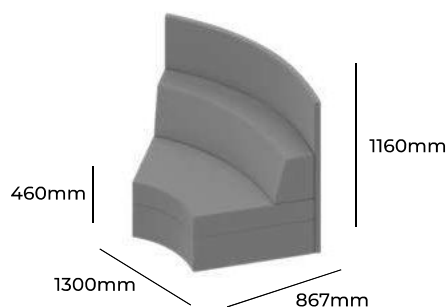

PLANET

GRUPA CENOWA

I	II	III	IV	V
Braveheart Rivet	Charles Cura Valencia	Maglia Main Line Flax Select X2 Xtreme	Blazer Morph	Skóra
2567,-	2763,-	2976,-	3354,-	-
Stopki z regulatorami o wysokości Pasek maskujący z rzepem o długości 1472mm Pasek maskujący z rzepem o długości 736mm w przypadku połączenia z elementem H776 Pasek maskujący z rzepem o długości 352mm w przypadku połączenia z elementem H1160		PC AD M(T) H1512 PC AD M(T) H776 PC AD M(T) H352	STANDARD +100- +61,- +41,-	
Wysokość siedziska 460mm Wysokość całkowita 1512mm Szerokość całkowita 1200mm Głębokość całkowita 800mm Waga netto 48kg Waga brutto 53kg Objętość 0,83m ³		PC 1200L H1512		

PLANET

GRUPA CENOWA

ZOBACZ NA STRONIE WWW

I	II	III	IV	V
Braveheart Rivet	Charles Cura Valencia	Maglia Main Line Flax Select X2 Xtreme	Blazer Morph	Skóra
2955,-	3173,-	3417,-	3875,-	-
Stopki z regulatorami o wysokości Pasek maskujący z rzepem o długości 736mm		PC AD M(T) H776	STANDARD +61,-	
Wysokość siedziska Wysokość całkowita Szerokość całkowita Głębokość całkowita Waga netto Waga brutto Objętość	460mm 776mm 1300mm 867mm 41kg 47kg 0,83m ³	PCZ 60 H776		

PLANET

GRUPA CENOWA

I	II	III	IV	V
Braveheart Rivet	Charles Cura Valencia	Maglia Main Line Flax Select X2 Xtreme	Blazer Morph	Skóra
3137,-	3391,-	3670,-	4158,-	-
Stopki z regulatorami o wysokości Pasek maskujący z rzepem o długości 1120mm Pasek maskujący z rzepem o długości 384mm w przypadku połączenia z elementem H776		PC AD M(T) H1160 PC AD M(T) H384	STANDARD +61,- +41,-	
Wysokość siedziska Wysokość całkowita Szerokość całkowita Głębokość całkowita Waga netto Waga brutto Objętość	460mm 1160mm 1300mm 867mm 45kg 51kg 0,83m ³	PCZ 60 H1160		