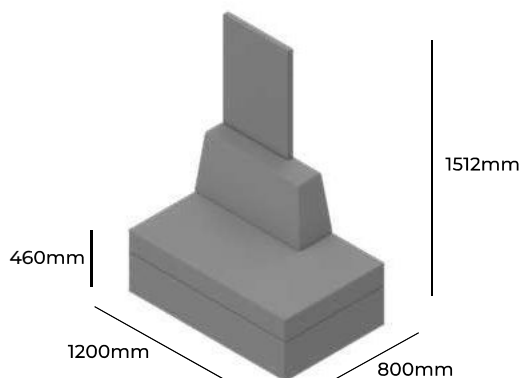

PLANET

GRUPA CENOWA

I	II	III	IV	V
Braveheart Rivet	Charles Cura Valencia	Maglia Main Line Flax Select X2 Xtreme	Blazer Morph	Skóra
2493,-	2673,-	2871,-	3224,-	-
Stopki z regulatorami o wysokości Pasek maskujący z rzepem o długości 1120mm Pasek maskujący z rzepem o długości 384mm w przypadku połączenia z elementem H776		PC AD M(T) H1160 PC AD M(T) H384	STANDARD +61,- +41,-	
Wysokość siedziska Wysokość całkowita Szerokość całkowita Głębokość całkowita Waga netto Waga brutto Objętość	460mm 1160mm 1200mm 800mm 45kg 49kg 0,83m ³	PC 1200R H1160		

PLANET

GRUPA CENOWA

I	II	III	IV	V
Braveheart Rivet	Charles Cura Valencia	Maglia Main Line Flax Select X2 Xtreme	Blazer Morph	Skóra
2585,-	2763,-	2976,-	3354,-	-
Stopki z regulatorami o wysokości Pasek maskujący z rzepem o długości 1472mm Pasek maskujący z rzepem o długości 736mm w przypadku połączenia z elementem H776 Pasek maskujący z rzepem o długości 352mm w przypadku połączenia z elementem H1160		PC AD M(T) H1512 PC AD M(T) H776 PC AD M(T) H352	STANDARD +100- +61,- +41,-	
Wysokość siedziska Wysokość całkowita Szerokość całkowita Głębokość całkowita Waga netto Waga brutto Objętość	460mm 1512mm 1200mm 800mm 48kg 53kg 0,83m ³	PC 1200R H1512		

PLANET

ZOBACZ NA STRONIE WWW

GRUPA CENOWA

I	II	III	IV	V
Braveheart Rivet	Charles Cura Valencia	Maglia Main Line Flax Select X2 Xtreme	Blazer Morph	Skóra
2414,-	2576,-	2757,-	3084,-	-
Stopki z regulatorami o wysokości Pasek maskujący z rzepem o długości 736mm		PC AD M(T) H776	STANDARD +61,-	
Wysokość siedziska 460mm Wysokość całkowita 776mm Szerokość całkowita 1200mm Głębokość całkowita 800mm Waga netto 41kg Waga brutto 46kg Objętość 0,83m ³		PC 1200L H776		